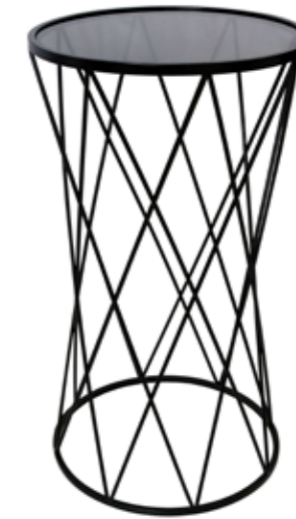

Table basse côté canapé  
avec structure en métal au  
design figuratif et plateau  
carré en verre transparent

Dimensions:  
H60 x L30 x P30 cm

*Les images sont représentatives du produit qui pourrait présenter de légères variations de couleur ou de forme dues à l'artisanat.*

SF008A  
**Coni**

Table basse côté canapé  
avec structure en métal  
au design géométrique  
et plateau rond en verre  
transparent

Dimensions:  
H57 x L40 x P40 cm

SF009A  
**Shanghai**

Table basse côté canapé  
avec structure en métal  
au design géométrique  
et plateau rond en verre  
fumé

Dimensions:  
H70 x L39 x P39 cm

SF010A  
**Basket**

Table basse côté canapé  
avec structure en métal  
au design géométrique et  
plateau rond en verre fumé

Dimensions:  
H70 x L39 x P39 cm

SF011A  
**Foglie tropicali**

Table basse côté canapé  
avec structure en métal au  
design figuratif et plateau  
carré en verre transparent

Dimensions:  
H68 x L40 x P50 cm

HOME DECORATION

L'éternité est  
amoureuse  
des œuvres  
du temps  
*William Blake*